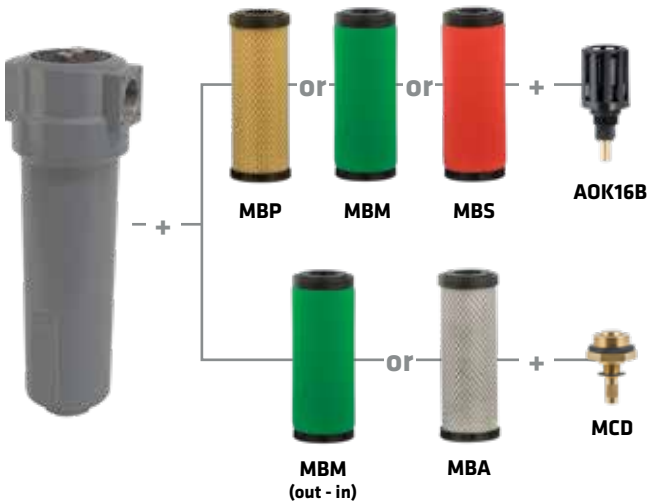

MULTI BRAND FILTRATION BY OMEGA AIR

PUSKA

Colour
RAL 7040

FILTER HOUSING, FILTER ELEMENT & CONDENSATE DRAIN

FPRO	OMEGA AIR	CODE	FMO	OMEGA AIR	CODE	FPRE (out-in)	OMEGA AIR	CODE
3 µm			0,1 µm			0,1 µm		
FPRO 10	OMB FPRO 10 - 7040 MBP	30012010	FMO 10	OMB FMO 10 - 7040 MBM	30012020	FPRE 10	OMB FPRE 10 - 7040 MBD	30012040
FPRO 13	OMB FPRO 13 - 7040 MBP	30012011	FMO 13	OMB FMO 13 - 7040 MBM	30012021	FPRE 13	OMB FPRE 13 - 7040 MBD	30012041
FPRO 20	OMB FPRO 20 - 7040 MBP	30012012	FMO 20	OMB FMO 20 - 7040 MBM	30012022	FPRE 20	OMB FPRE 20 - 7040 MBD	30012042
FPRO 33	OMB FPRO 33 - 7040 MBP	30012013	FMO 33	OMB FMO 33 - 7040 MBM	30012023	FPRE 33	OMB FPRE 33 - 7040 MBD	30012043
FPRO 60	OMB FPRO 60 - 7040 MBP	30012014	FMO 60	OMB FMO 60 - 7040 MBM	30012024	FPRE 60	OMB FPRE 60 - 7040 MBD	30012044
FPRO 85	OMB FPRO 85 - 7040 MBP	30012015	FMO 85	OMB FMO 85 - 7040 MBM	30012025	FPRE 85	OMB FPRE 85 - 7040 MBD	30012045
FPRO 130	OMB FPRO 130 - 7040 MBP	30012016	FMO 130	OMB FMO 130 - 7040 MBM	30012026	FPRE 130	OMB FPRE 130 - 7040 MBD	30012046
FPRO 170	OMB FPRO 170 - 7040 MBP	30012017	FMO 170	OMB FMO 170 - 7040 MBM	30012027	FPRE 170	OMB FPRE 170 - 7040 MBD	30012047
FPRO 250	OMB FPRO 250 - 7040 MBP	30012018	FMO 250	OMB FMO 250 - 7040 MBM	30012028	FPRE 250	OMB FPRE 250 - 7040 MBD	30012048
FPRO 400	OMB FPRO 400 - 7040 MBP	30012019	FMO 400	OMB FMO 400 - 7040 MBM	30012029	FPRE 400	OMB FPRE 400 - 7040 MBD	30012049

CORRECTION FACTORS															
Operating pressure [bar]	2	3	4	5	6	7	8	9	10	11	12	13	14	15	16
Correction factor	0,38	0,50	0,63	0,75	0,88	1	1,13	1,25	1,38	1,50	1,63	1,75	1,88	2,00	2,13