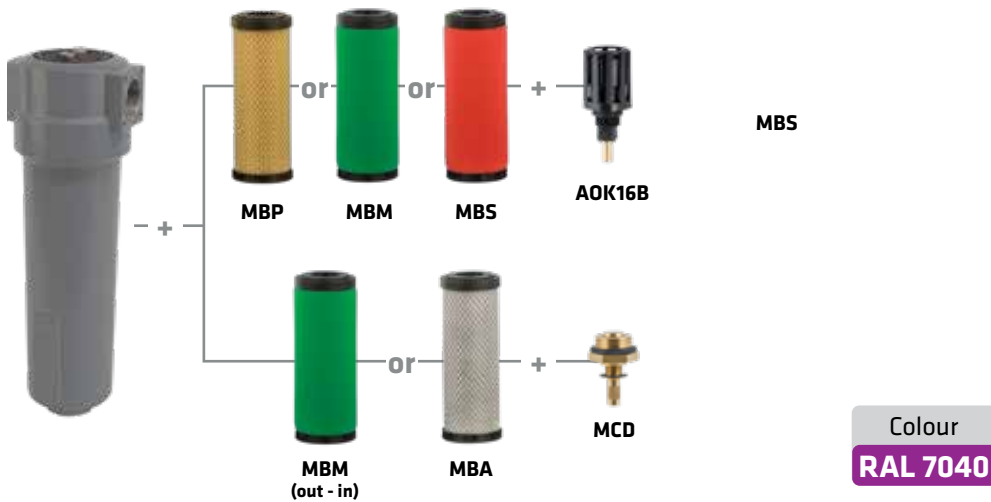

MULTI BRAND FILTRATION BY OMEGA AIR

MARK

FILTER HOUSING, FILTER ELEMENT & CONDENSATE DRAIN								
FPRO 3 µm	OMEGA AIR	CODE	FMO 0,1 µm	OMEGA AIR	CODE	FPRE (out-in) 0,1 µm	OMEGA AIR	CODE
FPRO 10	OMB FPRO 10 - 7040 MBP	30012010	FMO 10	OMB FMO 10 - 7040 MBM	30012020	FPRE 10	OMB FPRE 10 - 7040 MBD	30012040
FPRO 13	OMB FPRO 13 - 7040 MBP	30012011	FMO 13	OMB FMO 13 - 7040 MBM	30012021	FPRE 13	OMB FPRE 13 - 7040 MBD	30012041
FPRO 20	OMB FPRO 20 - 7040 MBP	30012012	FMO 20	OMB FMO 20 - 7040 MBM	30012022	FPRE 20	OMB FPRE 20 - 7040 MBD	30012042
FPRO 33	OMB FPRO 33 - 7040 MBP	30012013	FMO 33	OMB FMO 33 - 7040 MBM	30012023	FPRE 33	OMB FPRE 33 - 7040 MBD	30012043
FPRO 60	OMB FPRO 60 - 7040 MBP	30012014	FMO 60	OMB FMO 60 - 7040 MBM	30012024	FPRE 60	OMB FPRE 60 - 7040 MBD	30012044
FPRO 85	OMB FPRO 85 - 7040 MBP	30012015	FMO 85	OMB FMO 85 - 7040 MBM	30012025	FPRE 85	OMB FPRE 85 - 7040 MBD	30012045
FPRO 130	OMB FPRO 130 - 7040 MBP	30012016	FMO 130	OMB FMO 130 - 7040 MBM	30012026	FPRE 130	OMB FPRE 130 - 7040 MBD	30012046
FPRO 170	OMB FPRO 170 - 7040 MBP	30012017	FMO 170	OMB FMO 170 - 7040 MBM	30012027	FPRE 170	OMB FPRE 170 - 7040 MBD	30012047
FPRO 250	OMB FPRO 250 - 7040 MBP	30012018	FMO 250	OMB FMO 250 - 7040 MBM	30012028	FPRE 250	OMB FPRE 250 - 7040 MBD	30012048
FPRO 400	OMB FPRO 400 - 7040 MBP	30012019	FMO 400	OMB FMO 400 - 7040 MBM	30012029	FPRE 400	OMB FPRE 400 - 7040 MBD	30012049

CORRECTION FACTORS															
Operating pressure [bar]	2	3	4	5	6	7	8	9	10	11	12	13	14	15	16
Correction factor	0,38	0,50	0,63	0,75	0,88	1	1,13	1,25	1,38	1,50	1,63	1,75	1,88	2,00	2,13