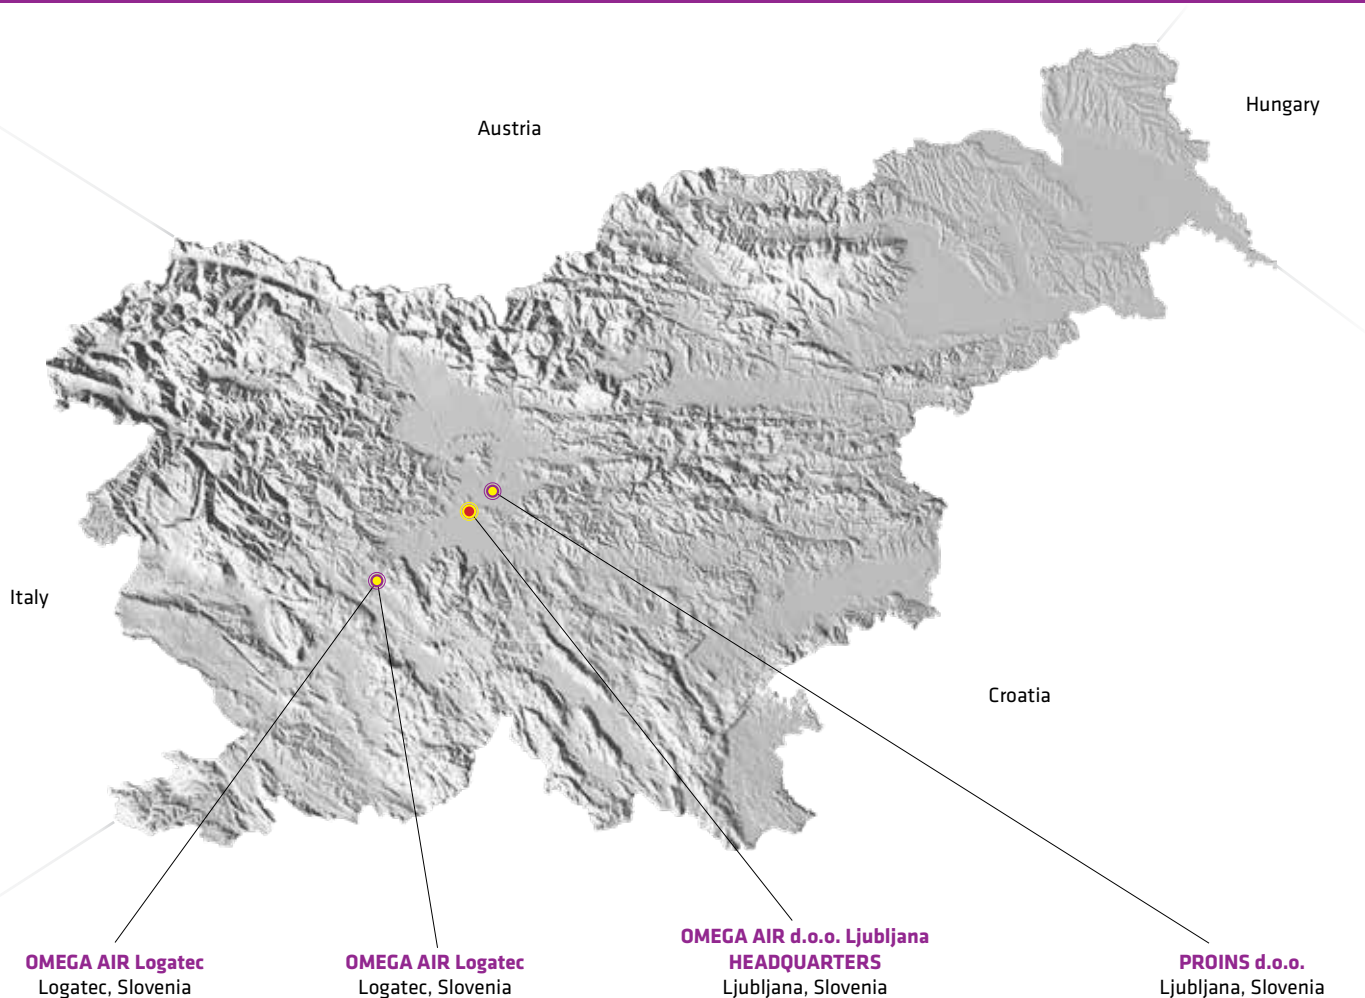

OMEGA AIR d.o.o. Ljubljana
Cesta Dolomitskega odreda 10
SI-1000 Ljubljana, Slovenia

T +386 (0)1 200 68 00
F +386 (0)1 200 68 50
info@omega-air.si
www.omega-air.si

GPS: 46°2'27.13" 14°27'59.46"

Main warehouse
Area: 4000 m²